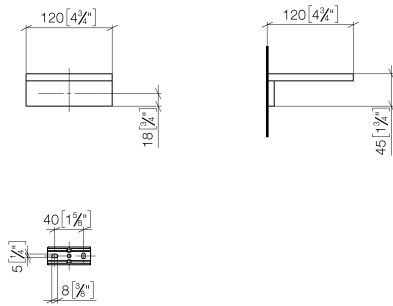

Soap dish wall model - Brushed Durabronz (23kt Gold)

MEM

83 410 780

- width 120mm
- height 45 mm
- 120mm projection

Fits: MEM, CYO

	Brushed Durabronz (23kt Gold)	83 410 780-28
	Chrome	83 410 780-00
	Brushed Platinum	83 410 780-06
	Platinum	83 410 780-08
	Dark Chrome	83 410 780-19
	Brushed Champagne (22kt Gold)	83 410 780-46
	Champagne (22kt Gold)	83 410 780-47
	Brushed Dark Platinum	83 410 780-99

83 410 780

mm [inches]

83 410 780

Parts for other finishes can be found here: [Chrome](#)

### Spare parts list

No.	Item Number	Name	Quantity used	Delivery time
1	08 17 78 601-28	dish	1	20
2	08 17 78 507-28	holder	1	20
3	90 31 11 112 00 90	pin	1	2
4	90 30 11 029 00 90	disc	2	2
5	09 30 30 069 90	screw	2	2
6	05 17 20 718 00 90	fixing set	1	2