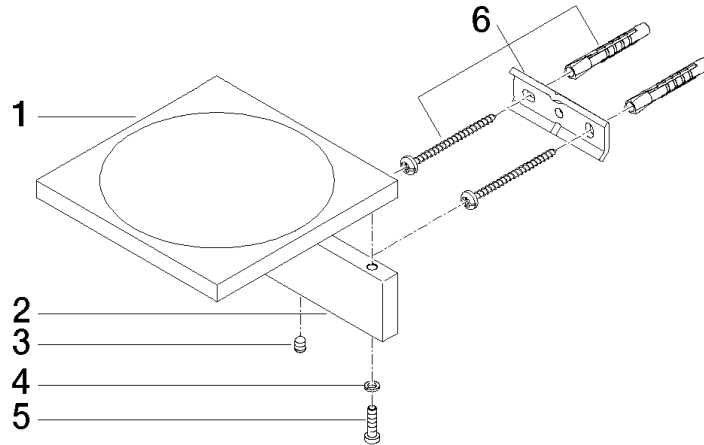

Soap dish wall model - Brushed Durabronz (23kt Gold)

MEM

83 410 780

- width 120mm
- height 45 mm
- 120mm projection

Fits: MEM, CYO

	Brushed Durabronz (23kt Gold)	83 410 780-28
	Chrome	83 410 780-00
	Brushed Platinum	83 410 780-06
	Platinum	83 410 780-08
	Dark Chrome	83 410 780-19
	Brushed Champagne (22kt Gold)	83 410 780-46
	Champagne (22kt Gold)	83 410 780-47
	Brushed Dark Platinum	83 410 780-99

83 410 780

mm [inches]

83 410 780

Parts for other finishes can be found here: [Chrome](#)

### Spare parts list

No.	Item Number	Name	Quantity used	Delivery time
1	08 17 78 601-28	dish	1	20
2	08 17 78 507-28	holder	1	20
3	90 31 11 112 00 90	pin	1	2
4	90 30 11 029 00 90	disc	2	2
5	09 30 30 069 90	screw	2	2
6	05 17 20 718 00 90	fixing set	1	2